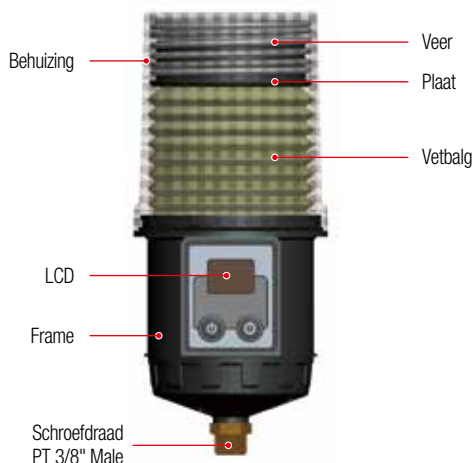

Details

Specificaties

Inhoud vetbalg

60ml / 120ml / 240ml (vooraf ingesteld)

Voeding

DC 4.5V batterij (vervangbaar)
Standaard : Alkalinebatterij
Optioneel : lithiumbatterij

Bedrijfsdruk

30~60bar (435~870psi)

Bedrijfstemperatuur

Standaard alkalinebatterij :
-15°C~60°C (5°F~140°F)
Optioneel lithiumbatterij :
-40°C~60°C (-40°F~140°F)

Smeerperiodes

1~12 maand

Installatie op afstand

Max. 6m (20ft) met Ø6 buis

Meerpuntsinstallatie

Max. 3m (10ft) met Ø6 buis (tot 8 smeerpunten)

Smeervolume

0.34ml/slag (@ 20°C/68°F)

Productcertificaties & IP-code

CE / KC / FCC / SIG / NCC / RCM /
SRRC / NBTC / ICASA / J-MIC / IP65

Bluetooth-bereik

5~20m afhankelijk van de installatieomgeving

Bluetooth-specificaties

Bluetooth 4.1 (klasse 2)